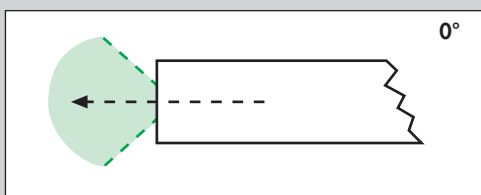

Ø 4.0 mm/175 mm

Ø 2.7 mm/180 mm

Ø 2.7 mm/100 mm

SINOLUX-TELESCOPES

Product

Order-No.

Description

461-18300